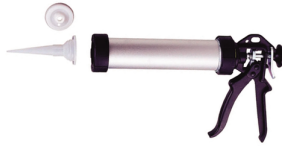

## Pistolet pour cartouche

2 modèles : PISTCARMS : berceau en acier de type squelette – pour usage régulier avec cartouche 310 ml PISTOLCAR : corps plein en aluminium – léger et solide pour usage intensif. Compatible cartouche 310 ml et poche 400 ml.