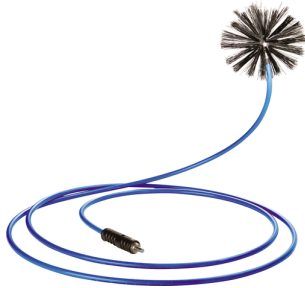

Canne d'entretien ventilation + brosse nylon

Flexible rotatif électrique pour l'entretien des conduites aérauliques.

Descriptif technique

Caractéristiques techniques

Forcer maj	Oui
QCT	PC

Applications

- Le Wöhler Flexible Rotatif est particulièrement indiqué pour le nettoyage des conduits aérauliques et de ventilation jusqu'au Ø 250 mm, des conduits de fumées entre Ø 80 et 150 mm et des raccords aérauliques.
- Le Wöhler Flexible Rotatif fonctionne avec perceuse ou visseuse.

Références produit

Référence

5300012