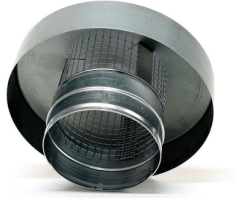

## Chapeau de toiture galva

Chapeau de toiture en acier galvanisé grillagé (contre l'intrusion) et pare-pluie

**Les + produits :**  
Faible perte de charge

### Applications

Pour installation de VMC ou hottes - avec raccordement mâle sur conduit vertical