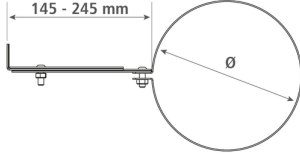

Collier de suspension Apollo Pellets Simple Paroi email

Collier de suspension permettant de maintenir le conduit de raccordement - Apollo Pellets Simple Paroi Email 0,7 mm - Existe en Ø80 mm et Ø100 mm - Finition noire.

Références produit

Référence	Diamètre intérieur	Finition
600026	80	Noir
600027	100	Noir