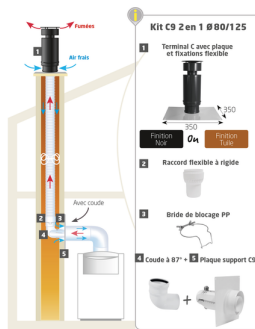

## Kits Pegasus PP type C9 Ardoise

Kit pour installation murale gamme Pegasus PP Disponible en Ø60/100 et Ø100/150, terminal finition ardoise

### Les + produits :

Composition du kit pour installation murale : - Terminal C finition ardoise avec plaque et fixations flexible - Raccord flexible sur rigide - Bride de blocage PP- Coude à 87° - Plaque support C9