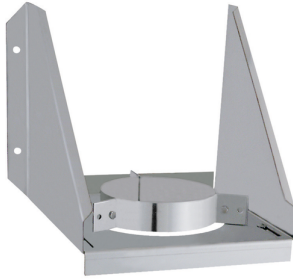

Support mural réglable galva 3CEp concentrique

assure le maintien d'une colonne 3CEp en pied de colonne - pour
installation en gaine technique - en acier galvanisé

Les + produits :
Titulaire d'un avis technique

Descriptif technique

Caractéristiques techniques

Matière hors conduit de fumée	ACIER
Compatibilité appareil selon le combustible	Appareils gaz à condensation

Applications

Chaudières individuelles gaz à condensation

Références produit

Référence	Diamètre intérieur	Diamètre extérieur	Finition
740014	80	130	Galvanisé
748510	100	150	Galvanisé
748511	110	180	Galvanisé
748513	130	200	Galvanisé
748518	180	250	Galvanisé
748523	230	350	Galvanisé