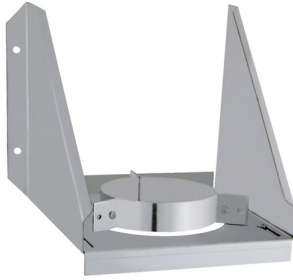

Support mural réglable galva 3CEp concentrique

assure le maintien d'une colonne 3CEp en pied de colonne - pour
installation en gaine technique - en acier galvanisé

Les + produits :
Titulaire d'un avis technique

Descriptif technique

Caractéristiques techniques

Matière hors conduit de fumée	ACIER
Compatibilité appareil selon le combustible	Appareils gaz à condensation

Applications

Chaudières individuelles gaz à condensation

Références produit

Référence	Diamètre intérieur	Finition	Diamètre extérieur
740014	80	Galvanisé	130
748510	100	Galvanisé	150
748511	110	Galvanisé	180
748513	130	Galvanisé	200
748518	180	Galvanisé	250
748523	230	Galvanisé	350