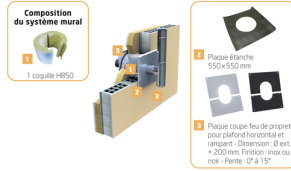

Système BBC sortie murale Apollo Gasfire

Descriptif technique

Caractéristiques techniques

Applications

Références produit

Référence
130018
130019