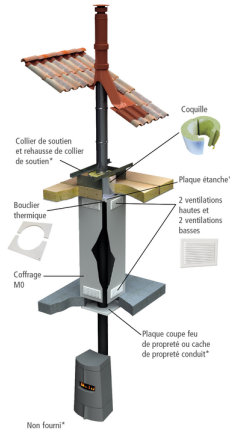

Système étage plafond horizontal Apollo Pellets concentrique

Système BBC plafond horizontal - Kit composé d'une coquille H400, d'un bouclier thermique et de 4 grilles de ventilation (haute et basse) - Apollo Pellets concentric - Existe en Ø80/125 mm et Ø100/150 mm.

Les + produits :

Gamme titulaire d'un Avis Technique (DTA N°14/16-2221).

Descriptif technique

Caractéristiques techniques

Compatibilité appareil selon le combustible

Appareils granulés de bois

Applications

Poêle à granulés - Configuration étanche - Solution RT2012 répondant aux exigences de la réglementation en maison individuelle tout en garantissant une sécurité maximale.

Références produit

Référence	Diamètre intérieur	Diamètre extérieur
194641	80	125
194642	100	150