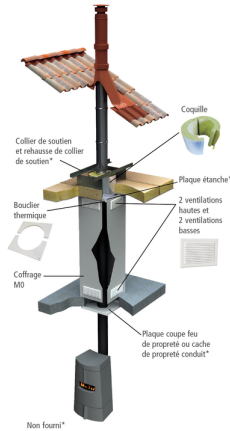

Système étage plafond horizontal Apollo Pellets concentrique

Système BBC plafond horizontal - Kit composé d'une coquille H400, d'un bouclier thermique et de 4 grilles de ventilation (haute et basse) - Apollo Pellets concentric - Existe en Ø80/125 mm et Ø100/150 mm.

Les + produits :

Gamme titulaire d'un Avis Technique (DTA N°14/16-2221).

Descriptif technique

Caractéristiques techniques

Compatibilité appareil selon le combustible

Appareils granulés de bois

Applications

Poêle à granulés - Configuration étanche - Solution RT2012 répondant aux exigences de la réglementation en maison individuelle tout en garantissant une sécurité maximale.

Références produit

Référence	Diamètre intérieur	Diamètre extérieur
194641	80	125
194642	100	150