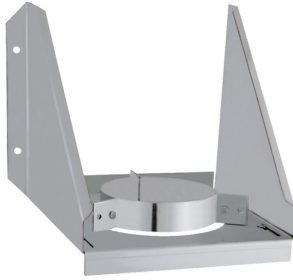

## Support mural Apollo Pellets concentrique

Support mural réglable de 40 mm à 90 mm permettant le maintien du conduit - Apollo Pellets concentrique - A positionner en bas de conduit puis tous les 10 mètres ou après chaque reprise de charge - Existe en Ø 80/125 mm et Ø 100/150 mm - Finition inox.