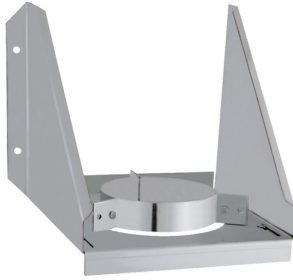

Support mural Apollo Pellets concentrique

Support mural réglable de 40 mm à 90 mm permettant le maintien du conduit - Apollo Pellets concentrique - A positionner en bas de conduit puis tous les 10 mètres ou après chaque reprise de charge - Existe en Ø 80/125 mm et Ø 100/150 mm - Finition inox.