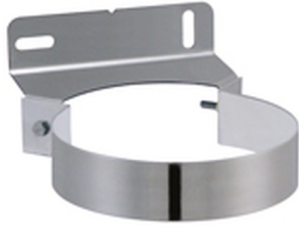

Bride murale Apollo Pellets concentrique

Bride murale permettant le maintien du conduit - Apollo Pellets concentrique - Existe en Ø 80/125 mm et Ø 100/150 mm - Finition inox ou noir mat.

**Les + produits :**

Gamme titulaire d'un Avis Technique (DTA N°14/16-2221).

Descriptif technique

Caractéristiques techniques

Matière conduit intérieur	INOX
Matière hors conduit de fumée	INOX304
Compatibilité appareil selon le combustible	Appareils granulés de bois

Applications

Pour poêles à granulés - Maintien de conduit.

Références produit

Référence	Diamètre intérieur	Finition	Diamètre extérieur
848112	80	Inox	125
848115	100	Inox	150
858112	80	Noir	125
858115	100	Noir	150