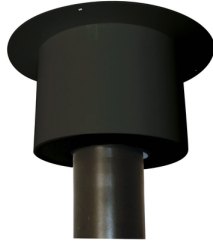

## Cache de propreté Apollo Pellets concentrique

Cache de propreté pour finition esthétique au plafond

Existe en Ø80 et Ø100.

Finition noir ou blanc

## Références produit

Référence	Finition	Diamètre intérieur	Diamètre extérieur
777802	Noir	80	140
777801	Blanc	80	140