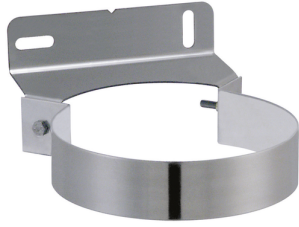

## Bride murale réglable Octans Bois

Bride murale Octans Bois réglable de 75 mm à 110 mm permettant le maintien du conduit.

Finition inox.

### Les + produits :

- Gamme conçue pour les appareils de dernière génération
- Esthétique parfaite avec un emboîtement lisse
- Conception innovante et robuste
- Titulaire d'un avis technique (DTA 14/16-2165)

## Références produit

Référence	Diamètre intérieur	Finition	Diamètre extérieur
100003	130	Inox	250
100004	150	Inox	270
100005	180	Inox	300