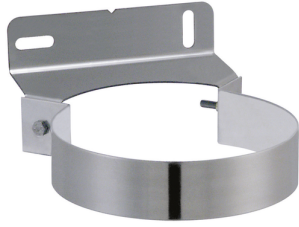

Bride murale réglable Octans Bois

Bride murale Octans Bois réglable de 75 mm à 110 mm permettant le maintien du conduit.

Finition inox.

Les + produits :

- Gamme conçue pour les appareils de dernière génération
- Esthétique parfaite avec un emboîtement lisse
- Conception innovante et robuste
- Titulaire d'un avis technique (DTA 14/16-2165)

Descriptif technique

Caractéristiques techniques

Compatibilité appareil selon le combustible

Appareils bois
bûches

Applications

- Maintien de conduit pour poêle à bois, disponible en diamètres 130, 150 et 180.

Références produit

Référence	Diamètre intérieur	Diamètre extérieur	Finition
100003	130	250	Inox
100004	150	270	Inox
100005	180	300	Inox