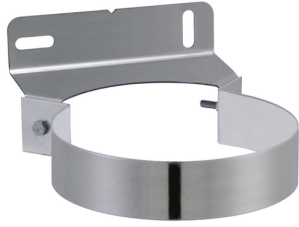

Bride murale réglable Octans Bois

Bride murale Octans Bois réglable de 75 mm à 110 mm permettant le maintien du conduit.

Finition inox.

Les + produits :

- Gamme conçue pour les appareils de dernière génération
- Esthétique parfaite avec un emboîtement lisse
- Conception innovante et robuste
- Titulaire d'un avis technique (DTA 14/16-2165)

Descriptif technique

Caractéristiques techniques

Compatibilité appareil selon le combustible

Appareils bois
bûches

Applications

- Maintien de conduit pour poêle à bois, disponible en diamètres 130, 150 et 180.

Références produit

Référence	Diamètre intérieur	Finition	Diamètre extérieur
100003	130	Inox	250
100004	150	Inox	270
100005	180	Inox	300