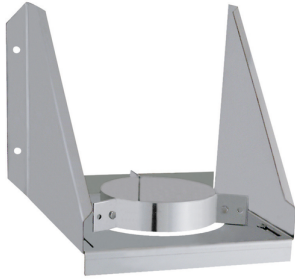

## Support mural inox Octans Bois

Support mural Octans Bois, réglable de 50 mm à 100 mm permettant le maintien en bas de conduit.

Finition inox

### Les + produits :

Gamme conçue pour les appareils de dernière génération - Esthétique parfaite avec un emboîtement lisse - Conception innovante et robuste - Titulaire d'un avis technique (DTA 14/16-2165)