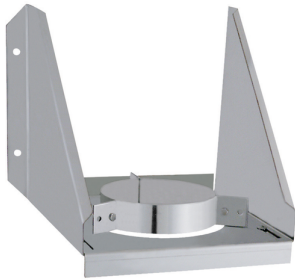

Support mural inox Octans Bois

Support mural Octans Bois, réglable de 50 mm à 100 mm permettant le maintien en bas de conduit.

Finition inox

Les + produits :

Gamme conçue pour les appareils de dernière génération - Esthétique parfaite avec un emboîtement lisse - Conception innovante et robuste - Titulaire d'un avis technique (DTA 14/16-2165)

Descriptif technique

Caractéristiques techniques

Compatibilité appareil selon le combustible

Appareils bois
bûches

Applications

- Maintien de conduit - Poêle à bois .

Références produit

Référence	Diamètre intérieur	Diamètre extérieur	Finition
100103	130	250	Inox
100104	150	270	Inox
100105	180	300	Inox