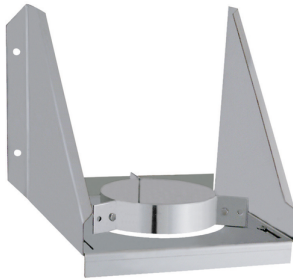

Support mural inox Octans Bois

Support mural Octans Bois, réglable de 50 mm à 100 mm permettant le maintien en bas de conduit.

Finition inox

Les + produits :

Gamme conçue pour les appareils de dernière génération - Esthétique parfaite avec un emboîtement lisse - Conception innovante et robuste - Titulaire d'un avis technique (DTA 14/16-2165)

Descriptif technique

Caractéristiques techniques

Compatibilité appareil selon le combustible

Appareils bois
bûches

Applications

- Maintien de conduit - Poêle à bois .

Références produit

Référence	Diamètre intérieur	Finition	Diamètre extérieur
100103	130	Inox	250
100104	150	Inox	270
100105	180	Inox	300