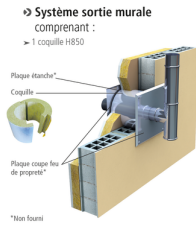

## Système BBC sortie murale Octans Bois

Système BBC sortie murale Octans Bois - Composé d'une coquille H850.

### Les + produits :

Gamme conçue pour les appareils de dernière génération - Esthétique parfaite avec un emboîtement lisse - Conception innovante et robuste - Titulaire d'un avis technique (DTA 14/16-2165)