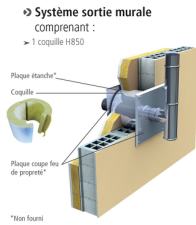

Système BBC sortie murale Octans Bois

Système BBC sortie murale Octans Bois - Composé d'une coquille H850.

Les + produits :

Gamme conçue pour les appareils de dernière génération - Esthétique parfaite avec un emboîtement lisse - Conception innovante et robuste - Titulaire d'un avis technique (DTA 14/16-2165)

Descriptif technique

Caractéristiques techniques

Compatibilité appareil selon le combustible

Appareils bois
bûches

Applications

Poêle à bois .

Références produit

Référence	Diamètre intérieur	Diamètre extérieur
100033	130	250
100034	150	270
100035	180	300