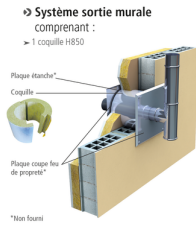

Système BBC sortie murale Octans Pellets

Système BBC sortie murale Octans Pellets - Composé d'une coquille H850.

Les + produits :

Titulaire d'un Avis Technique - DTA N°14/16-2165.

Descriptif technique

Caractéristiques techniques