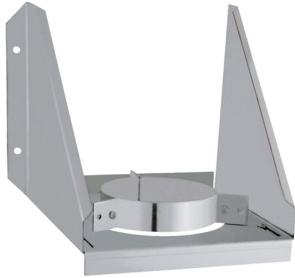

Support mural inox Octans Pellets

Support mural Octans Pellets, réglable de 50 mm à 100 mm permettant le maintien en bas de conduit. En inox

Descriptif technique

Caractéristiques techniques

Compatibilité appareil selon le combustible

Appareils granulés de bois

Applications

Maintien de conduit - Poêle à granulés.

Références produit

Référence	Diamètre intérieur	Finition	Diamètre extérieur
100101	80	Inox	200
100102	100	Inox	220