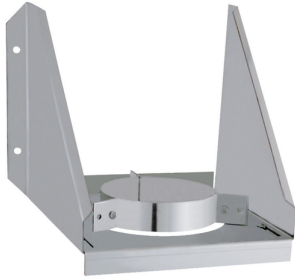

Support mural inox Octans Pellets

Support mural Octans Pellets, réglable de 50 mm à 100 mm permettant le maintien en bas de conduit. En inox

Descriptif technique

Caractéristiques techniques

Compatibilité appareil selon le
combustible

Appareils granulés
de bois

Applications

Maintien de conduit - Poêle à granulés.

Références produit

Référence	Diamètre intérieur	Diamètre extérieur	Finition
100101	80	200	Inox
100102	100	220	Inox